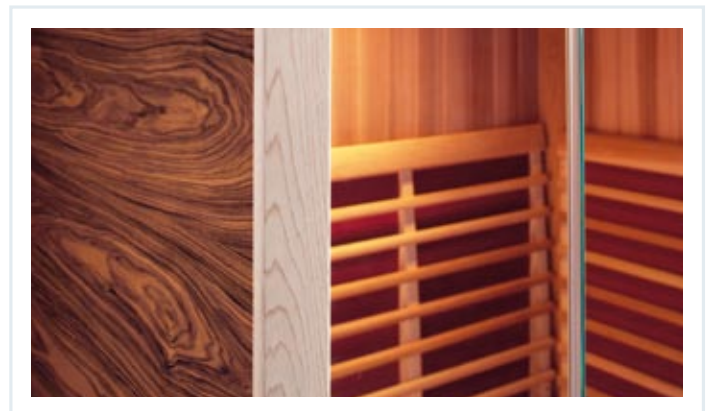

Hochwertige Wärmeplatten in geprüfter domo-Qualität formvollendet integriert!