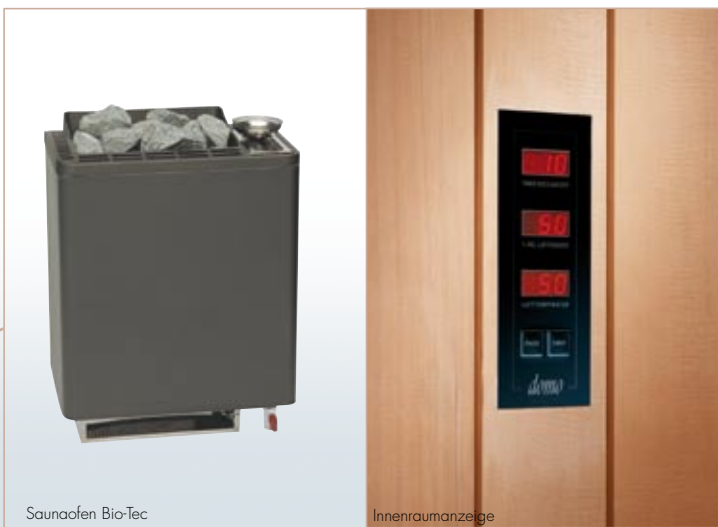

Saunaofen Bio-Tec

Innenraumanzeige

TOGETHER ALS INFRAROT- KABINE UND SAUNA

Kongenial ist die Verbindung der Sauna mit sämtlichen Vorzügen einer Infrarot-Wärmekabine. So können Sie die belebende Wirkung doppelt nutzen. Für die größeren Modellvarianten (200 x 140 cm, 200 x 200 cm) haben wir bereits fertige Pakete für Sie geschnürt.