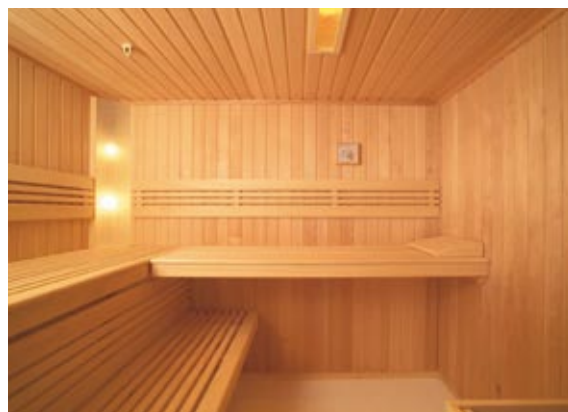

Living Carat