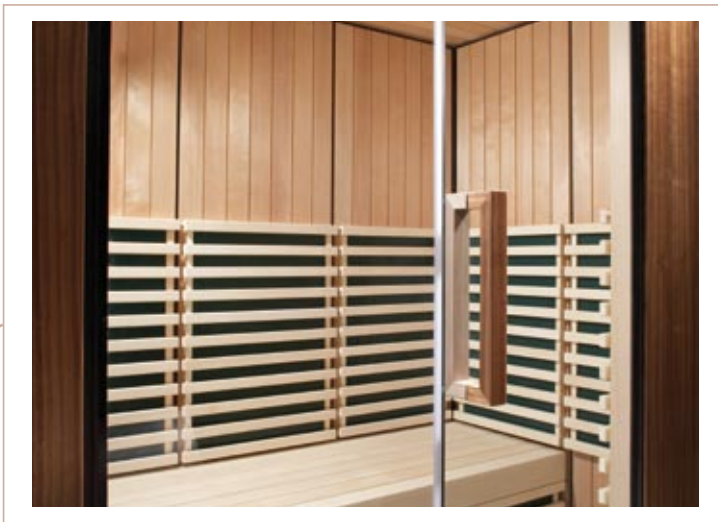

LIVING ART ALS INFRAROT- KABINE

Ein gesunder Geist lebt in einem gesunden Körper. Deshalb haben wir für die Infrarot-Tiefenwärme von Living Art die beste Technik ausgesucht. Nur mit hochwertigen Wärmeplatten können Sie die heilende Kraft der Natur tanken und dabei den vollen Genuss erleben.