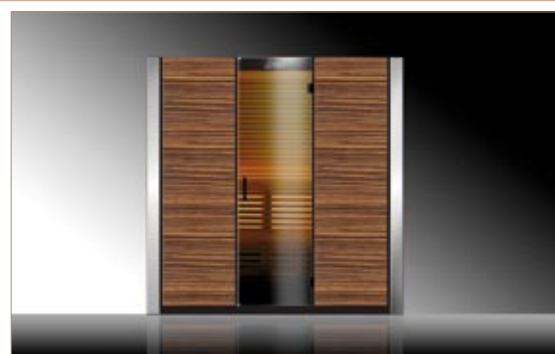

TOGETHER ALS INFRAROT- KABINE UND SAUNA

Kongenial ist die Verbindung der Sauna mit sämtlichen Vorzügen einer Infrarot-Wärmekabine. So können Sie die belebende Wirkung doppelt nutzen. Für die größeren Modellvarianten (200 x 140 cm, 200 x 200 cm) haben wir bereits fertige Pakete für Sie geschnürt.

BEI DER EINZIGARTIGEN MODELL-LINIE LIVING ART WERDEN INDIVIDUALISTEN UND ÄSTHETEN IHR GANZ PERSÖNLICHES LEBENSGEFÜHL WIEDERFINDEN. BEI DEN HOLZAUSFÜHRUNGEN AUSSEN KÖNNEN SIE SICH ZWISCHEN HEMLOCK, NUSSPANEELN UND FICHTE ENTSCHEIDEN. AUF ANFRAGE DAZU NOCH MEHR.