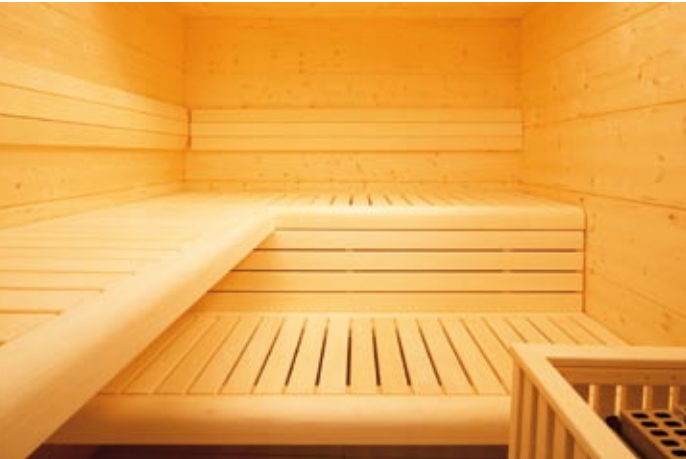

Mit Ytong-Ziegel können Sie die Sauna schnell so verpacken, dass sie wie eingemauert wirkt. Das Holz innen erhält – in Verbindung mit einer „Außenmauer“ – eine ganz besondere Note.

Die Fliesen-Variante ist besonders dafür geeignet, die Sauna perfekt in das Badezimmerambiente einzubeziehen.

Kantenrundung gegen Aufpreis!

Ausführung 2

Kantenrundung gegen Aufpreis!

Rückenlehnen

Ausführung 1

Ausführung 2

Ausführung 3

Zwischenbank-Verblendungen

Ausführung 1

Ausführung 2

Ausführung 3

Varianten gelten nicht für Living Art!

Werte Ihrer Sauna kennen!

Living Loft: Querlattung mit abgerundeten Kanten

Holzbeispiele für Elementsaunen

Living Cube: