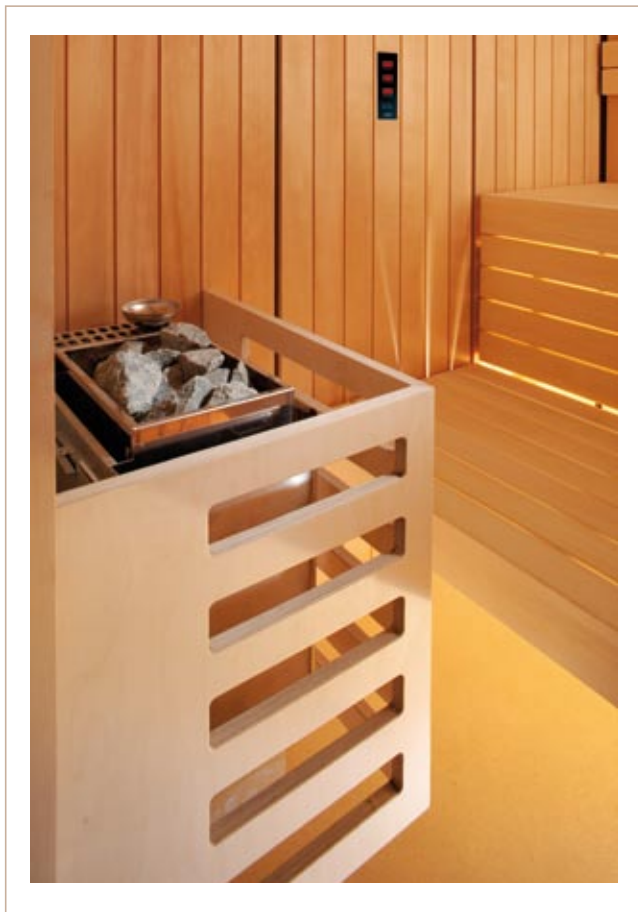

Living Art

Optischer Genuss hat viele Seiten, deshalb wurde auch das Ofenschutzgitter an die puristische Strenge angepasst. Detailverliebtheit zeigt sich in der Technik von Living Art. Die Innenraum-anzeige ist mit einer Pause-Funktion ausgestattet. So können Sie den Momentzustand einfrieren, bis Sie wieder kommen.