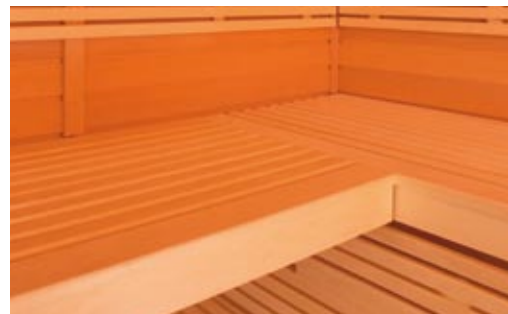

Mit Ytong-Ziegel können Sie die Sauna schnell so verpacken, dass sie wie eingemauert wirkt. Das Holz innen erhält – in Verbindung mit einer „Außenmauer“ – eine ganz besondere Note.

Die Fliesen-Variante ist besonders dafür geeignet, die Sauna perfekt in das Badezimmerambiente einzubeziehen.

Die Elementsauna Carat Vario kann innerhalb eines Rastermaßes von ca. 8 cm individuell gefertigt werden.

Innenausstattung

Hier lernen Sie die inneren

Liegen

GESCHMÄCKER SIND VERSCHIEDEN. DESHALB HABEN WIR AUSFÜHRUNGEN ENTWORFEN, DIE IHRE AUSSTATTUNG INDIVIDUELL MACHEN. DIESE KÖNNEN SIE EINZELN ZUSAMMENSTELLEN ODER IN DEN DESIGNPAKETEN LIVING LOFT, CUBE ODER WAVE ERWERBEN.

Kantenrundung gegen Aufpreis!

Ausführung 2

Kantenrundung gegen Aufpreis!

Rückenlehnen

Ausführung 1

Ausführung 2

Ausführung 3

Zwischenbank-Verblendungen