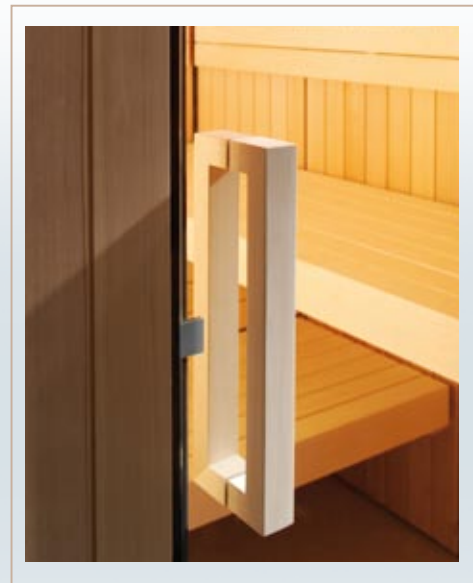

Detailverliebt und exakt durchkomponiert: die Geometrie der Form ist der rote Faden von Living Art.

Dazu wurde auch der entsprechende Türgriff konstruiert. Hier in feinem Hemlock angepasst an die jeweiligen Grundmaterialien (Fichte oder Hemlock) des Modells.