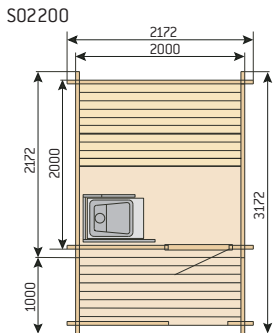

Neben dem Swimmingpool, im Garten oder mitten im rauschenden Wald - eine Harvia Außensauna bietet Ihnen authentische, entspannte Augenblicke des Genusses.

Modell Saimaa

Technische Daten:

Modell Kuikka

Länge 2000 mm + 1000 mm (Terrasse)
 Breite 2000 mm
 Höhe 2500 mm
 Balken 135 x 45 mm

Länge 2000 mm + 1000 mm (Terrasse)
 Breite 3800 mm
 Höhe 2760 mm
 Balken 135 x 45 mm

Saunaofen:

Option A Harvia 20 Pro-Holzbeheizter Saunaofen mit Harvia-Stahlschornstein, Schutzmantel und Schutzplatte für Feuerstelle
 Option B Harvia Senator 9,0 kW
 Harvia C150-Steuergerät