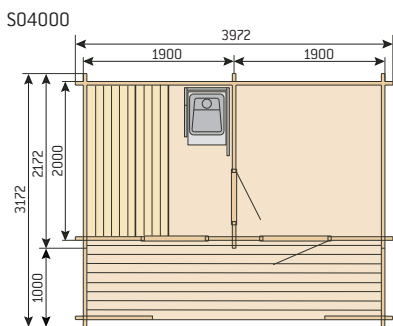

Modell Keitele

Länge 2000 mm + 1000 mm (Terrasse)
Breite 3800 mm
Höhe 2760 mm
Balken 135 x 45 mm

Saunaofen:

Option A Harvia 20 Pro-Holzbeheizter Saunaofen mit Harvia-Stahlschornstein, Schutzmantel und Schutzplatte für Feuerstelle
Option B Harvia Senator 9,0 kW
Harvia C150-Steuergerät