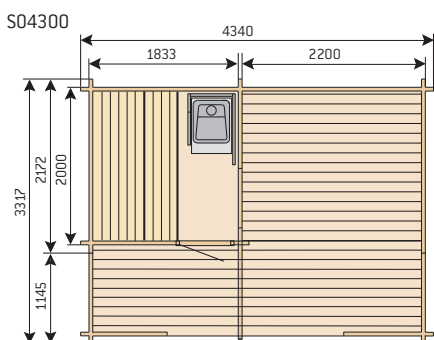

Neben dem Swimmingpool, im Garten oder mitten im rauschenden Wald - eine Harvia Außensauna bietet Ihnen authentische, entspannte Augenblicke des Genusses.

Modell Saimaa

Technische Daten:

Modell Kuikka

Länge 2000 mm + 1000 mm (Terrasse)
 Breite 2000 mm
 Höhe 2500 mm
 Balken 135 x 45 mm

Länge 2000 mm + 1000 mm (Terrasse)
 Breite 3800 mm
 Höhe 2760 mm
 Balken 135 x 45 mm

Saunaofen:

Option A Harvia 20 Pro-Holzbeheizter Saunaofen mit Harvia-Stahlschornstein, Schutzmantel und Schutzplatte für Feuerstelle
 Option B Harvia Senator 9,0 kW
 Harvia C150-Steuergerät

Option B

Modell Saimaa

Länge 2000 mm + 1145 mm (Terrasse)
 Breite 4033 mm
 Höhe 2890 mm
 Balken 135 x 45 mm

Saunaofen:

Option A Harvia 20 Pro-Holzbeheizter Saunaofen mit Harvia-Stahlschornstein, Schutzmantel und Schutzplatte für Feuerstelle
 Option B Harvia Senator 9,0 kW
 Harvia C150-Steuergerät